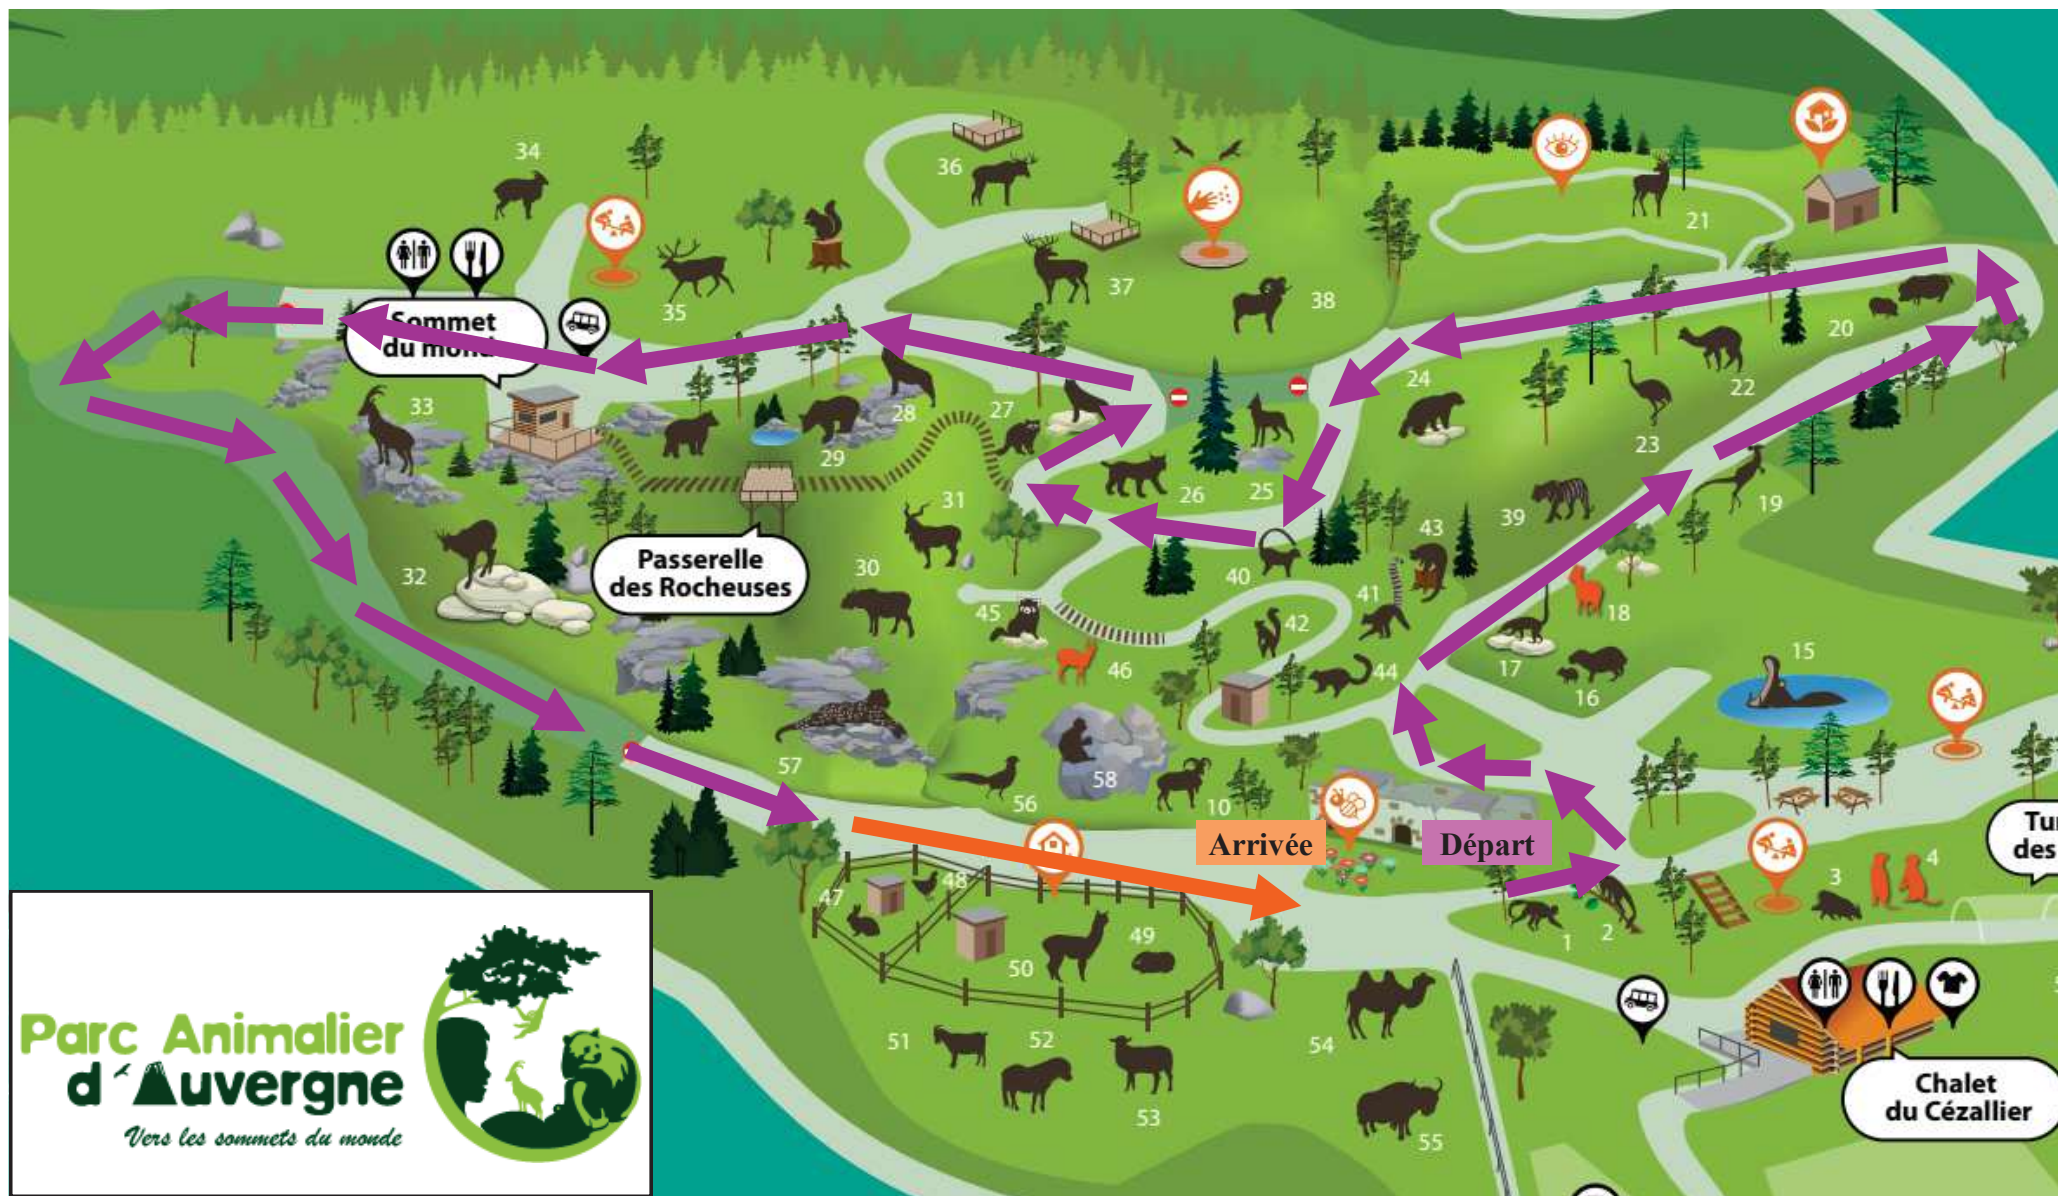

KIDS TRAIL Course n°3 des CM2 Filles à 11h10 = 1000m (1 petite boucle du bas en rose + 1 petite boucle du bas en orange)

KIDS TRAIL Course n°5 des 6° Filles à 13h = 1400 mètres

(1 grande boucle du bas en rose + 1 petite boucle du haut en rose + arrivée en orange)

KIDS TRAIL Course n°6 des 6° Garçons à 13h25 = 1800 mètres (1 grande boucle du haut en rose + arrivée en orange)

KIDS TRAIL Course n°7 des 5° / 4° / 3° Filles à 14h = 1800 mètres (1 grande boucle du haut en rose + arrivée en orange)

KIDS TRAIL COURSE n° 8 des 5°/4°/3° Garçons à 14h30 = 2400 mètres (1 petite boucle du haut en rose + 1 grande boucle du haut en orange)