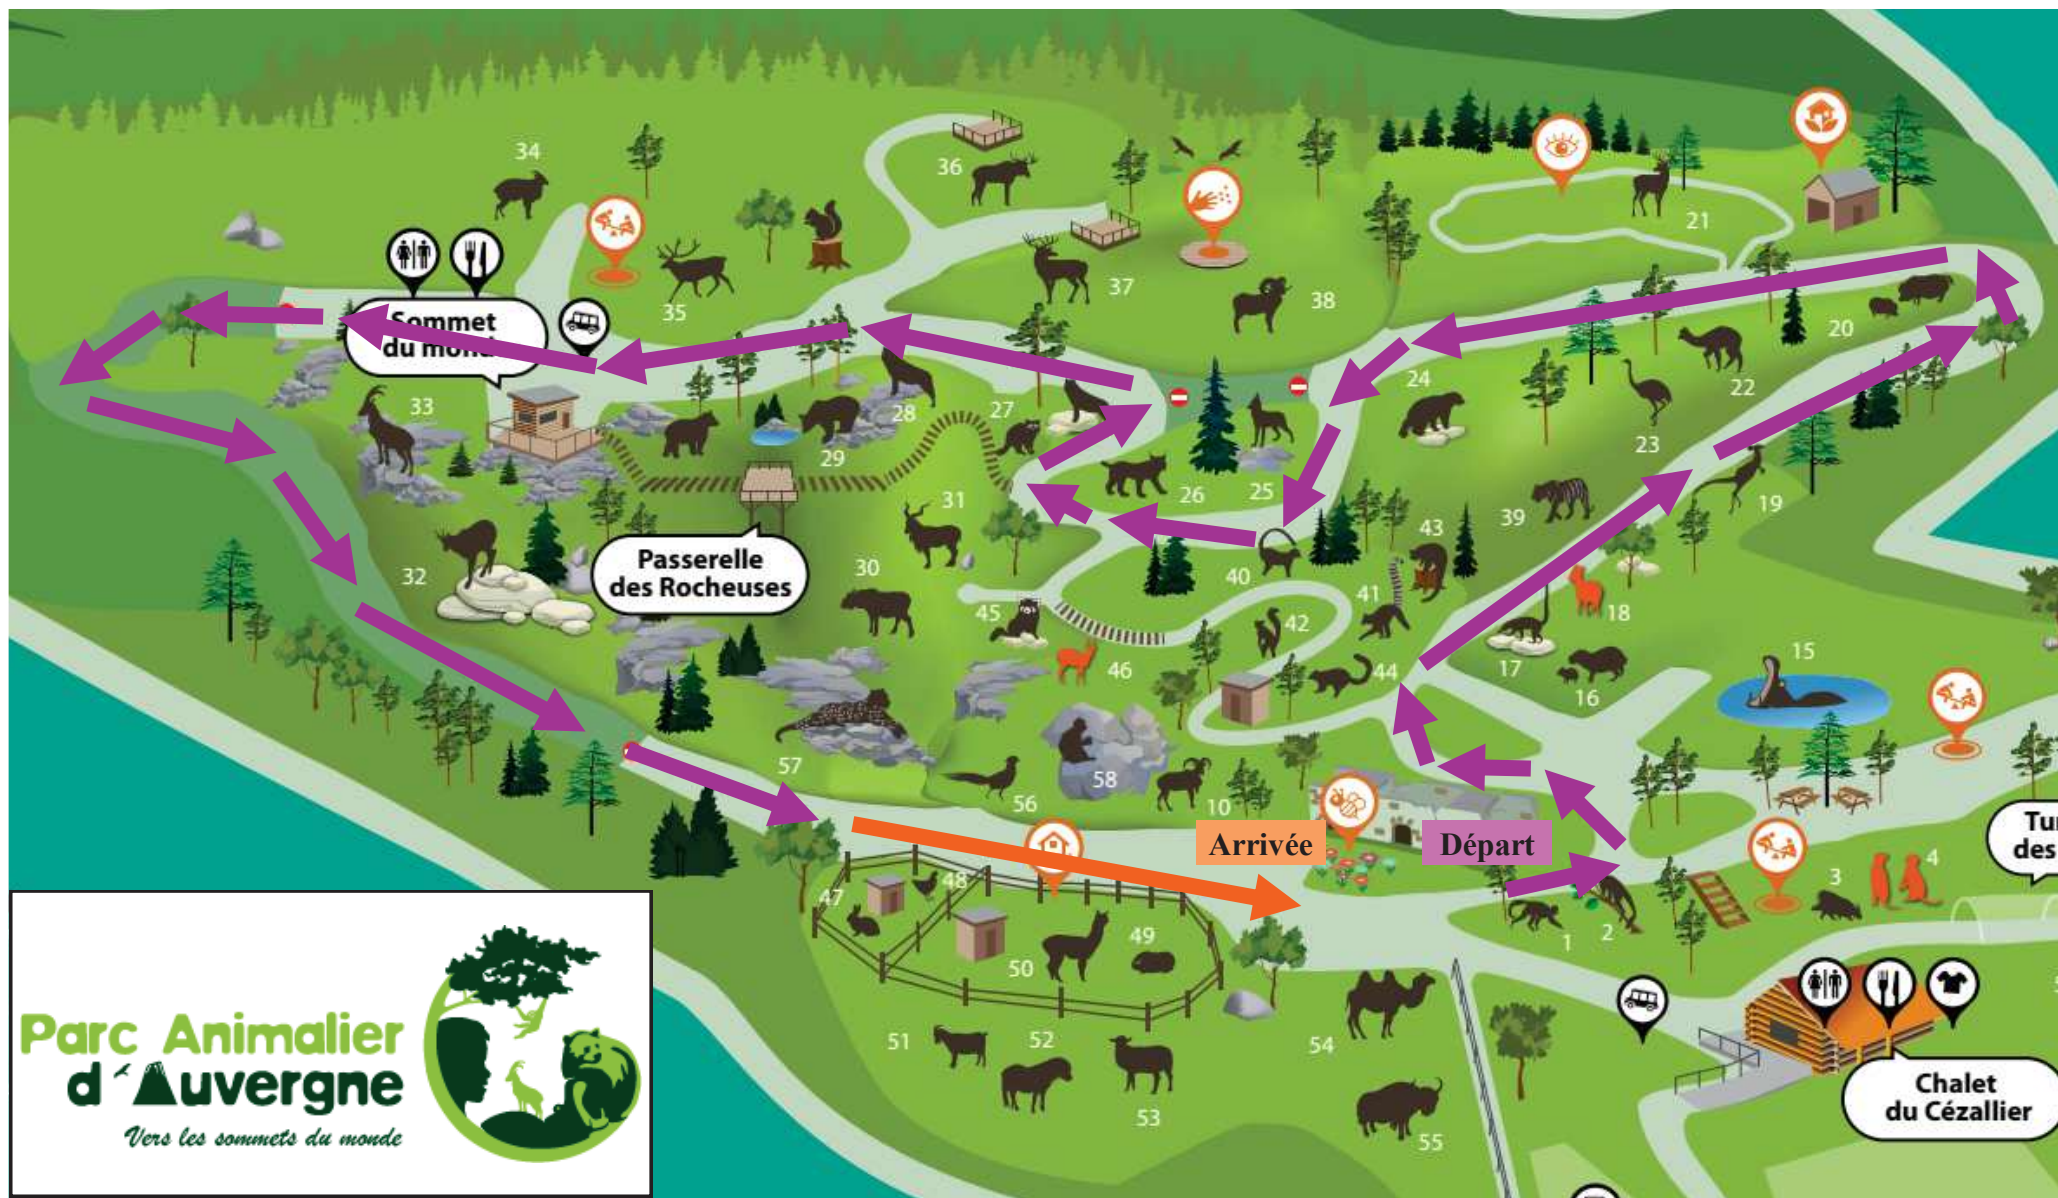

KIDS TRAIL Course n°3 des CM2 Filles à 11h10 = 1000m (1 petite boucle du bas en rose + 1 petite boucle du bas en orange)

KIDS TRAIL Course n°5 des 6° Filles à 13h = 1400 mètres

(1 grande boucle du bas en rose + 1 petite boucle du haut en rose + arrivée en orange)

KIDS TRAIL Course n°6 des 6° Garçons à 13h25 = 1800 mètres (1 grande boucle du haut en rose + arrivée en orange)

KIDS TRAIL Course n°7 des 5° / 4° / 3° Filles à 14h = 1800 mètres (1 grande boucle du haut en rose + arrivée en orange)

KIDS TRAIL COURSE n° 8 des 5°/4°/3° Garçons à 14h30 = 2400 mètres (1 petite boucle du haut en rose + 1 grande boucle du haut en orange)