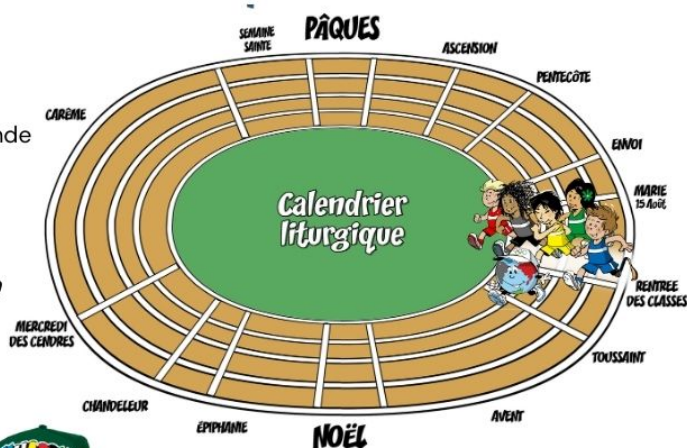

J.O 2024

MhappY la mascotte dessinée ou à fabriquer à partir d'une mappemonde

UN CALENDRIER

Un calendrier liturgique de l'année scolaire aux couleurs d'un stade olympique !

UNE MASCOTTE

La mascotte MHAPPY fait équipe avec les enfants des 5 continents, eux aussi dans la course.

DES OUTILS JOYEUX ET DYNAMIQUES

Des dessins en couleur, en noir et blanc et des idées à exploiter pour accompagner vos projets pédagogiques et pastoraux sur le thème des J.O.

MHAPPY LA MASCOTTE
"Heureux d'aimer"